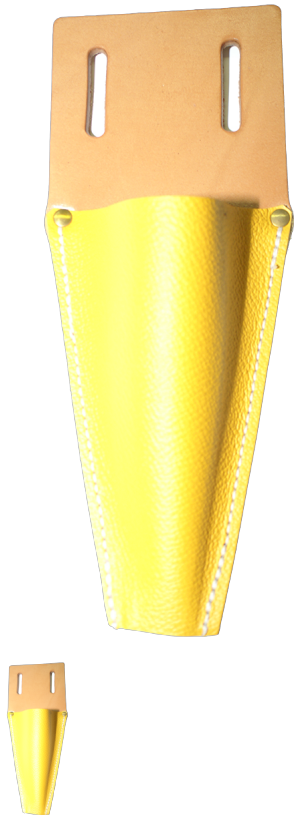

Lederteil - Baumschere

original_id=2264

Lederteil 23x9cm passend zu Forstgürtel.

Bewertung: Noch nicht bewertet

Preis

Anderer Preismodifikator:

16,20 CHF

[Stellen Sie eine Frage zu diesem Produkt](#)